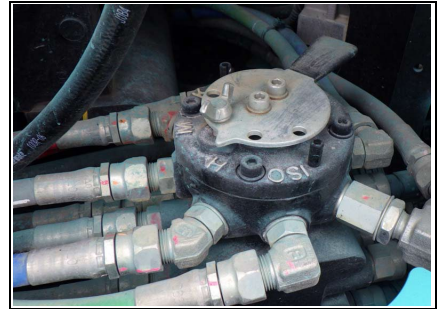

機種	号機	年式
SK135SRD-5	YY08041430	2020

稼働時間	シユー	整備レベル
3,208	500 新品PAD	A

仕様
N&B/CR

機種	号機	年式
SK135SRD-5	YY08041430	2020

稼働時間	シュー	整備レベル
3,208	500 新品PAD	A

仕様
N&B/CR