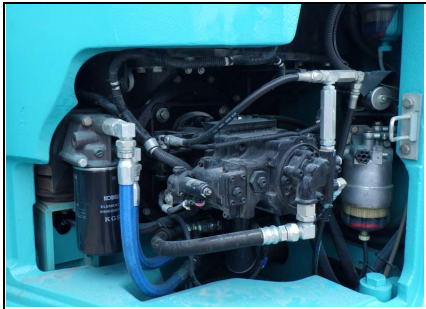

機種	号機	年式
SK135SRD-5	YY08041430	2020

稼働時間	シユー	整備レベル
3,208	500 新品PAD	A

仕様
N&B/CR

機種	号機	年式
SK135SRD-5	YY08041430	2020

稼働時間	シュー	整備レベル
3,208	500 新品PAD	A

仕様
N&B/CR