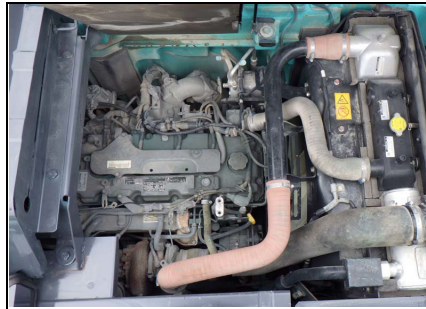

機種	号機	年式
SK135SRD-5	YY08041430	2020

稼働時間	シユー	整備レベル
3,208	500 新品PAD	A

仕様
N&B/CR

機種	号機	年式
SK135SRD-5	YY08041430	2020

稼働時間	シュー	整備レベル
3,208	500 新品PAD	A

仕様
N&B/CR