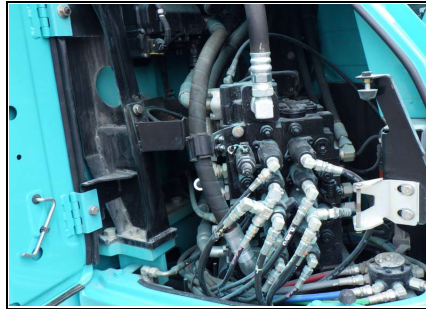

機種	号機	年式
SK135SRD-5	YY08041430	2020

稼働時間	シユー	整備レベル
3,208	500 新品PAD	A

仕様
N&B/CR

機種	号機	年式
SK135SRD-5	YY08041430	2020

稼働時間	シュー	整備レベル
3,208	500 新品PAD	A

仕様
N&B/CR